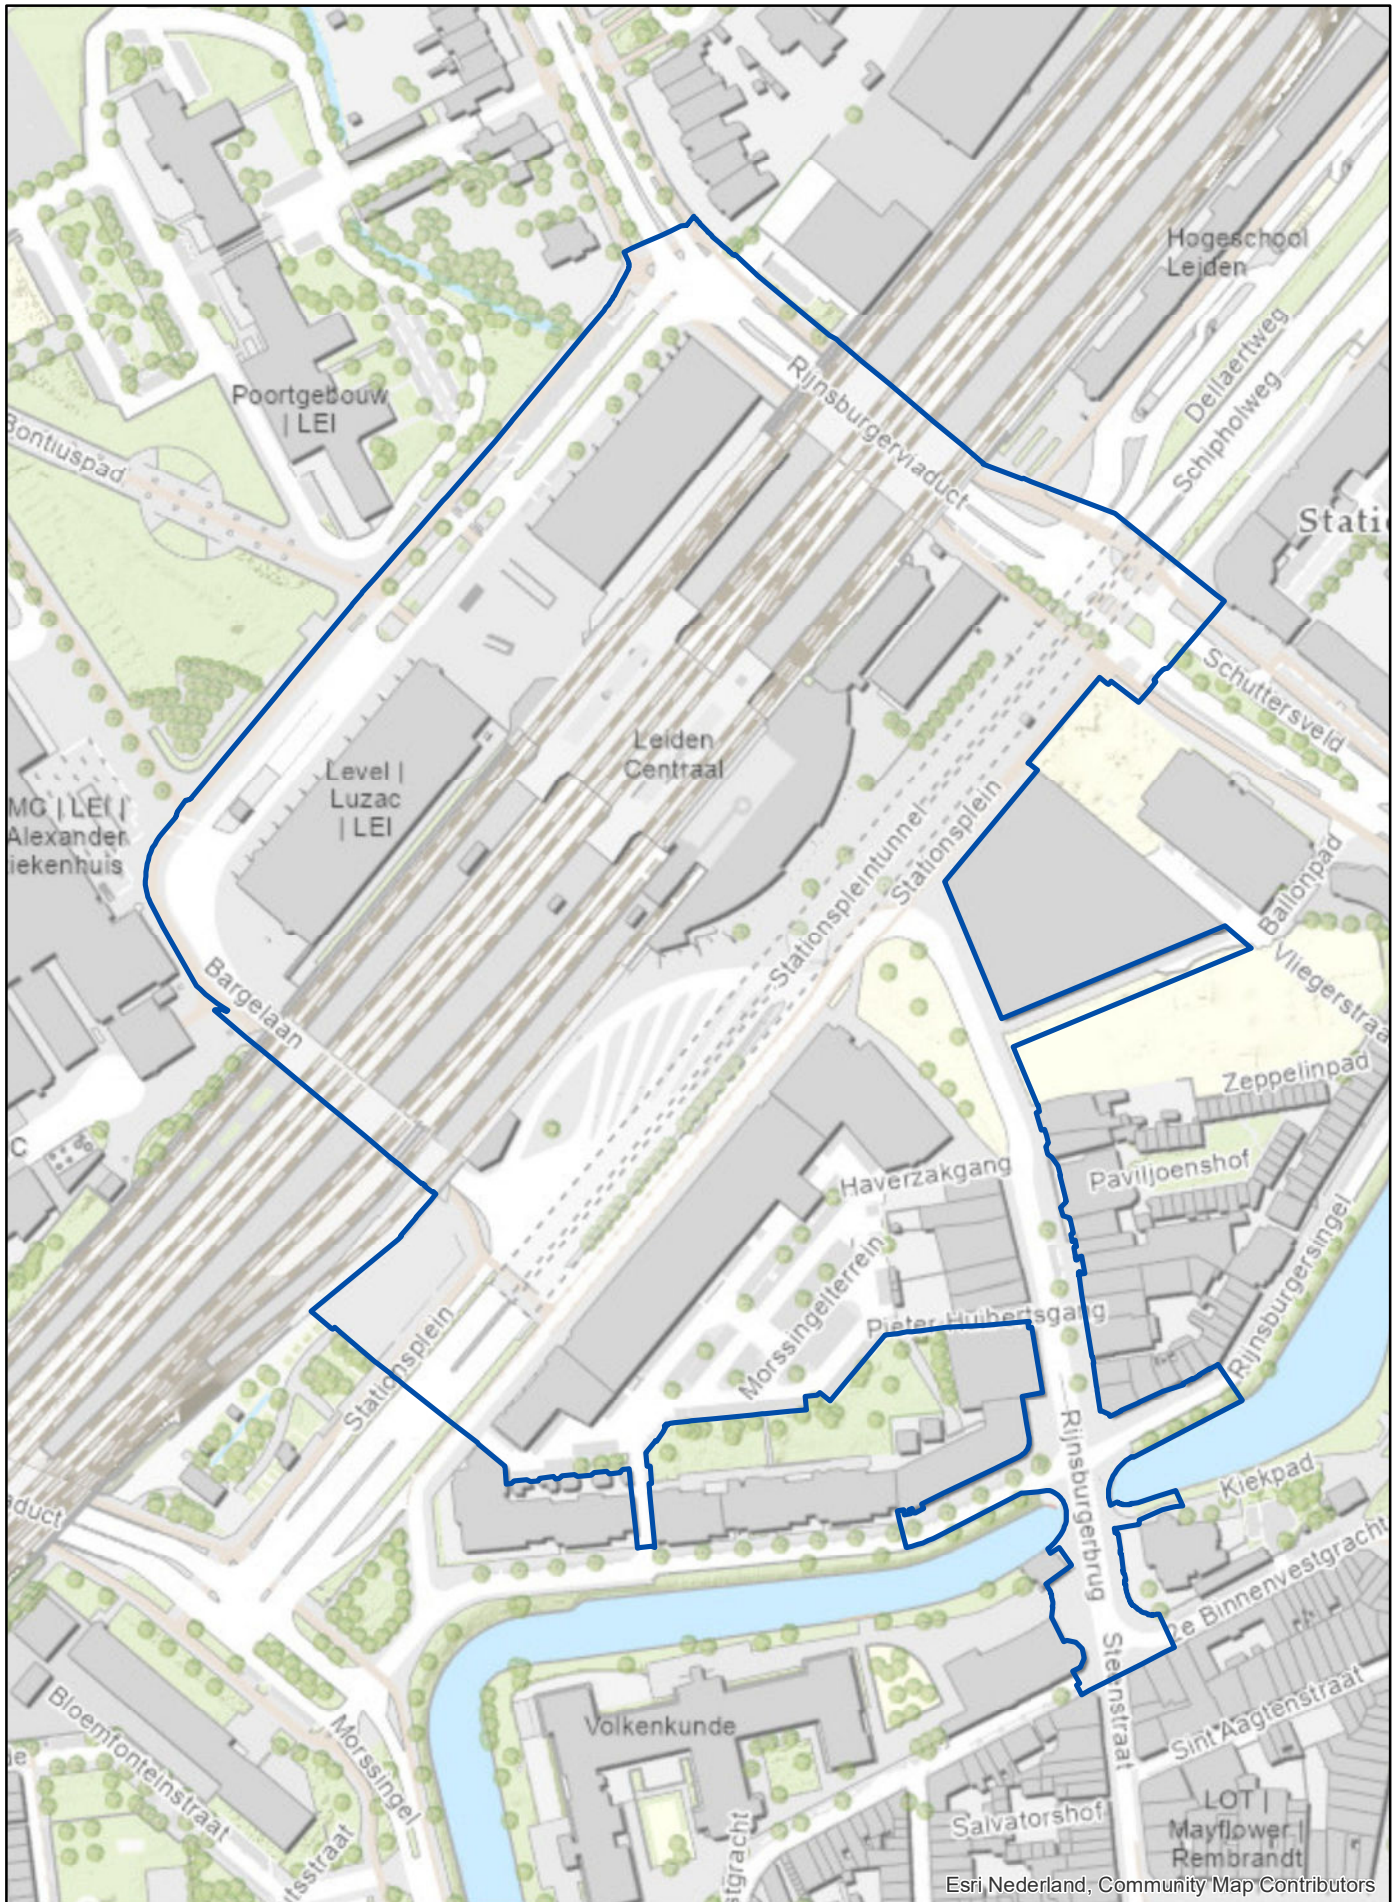

# Grens restrictiegebied weesfietsen Station Leiden Centraal

Esri Nederland, Community Map Contributors

 Grens restrictiegebied weesfietsen